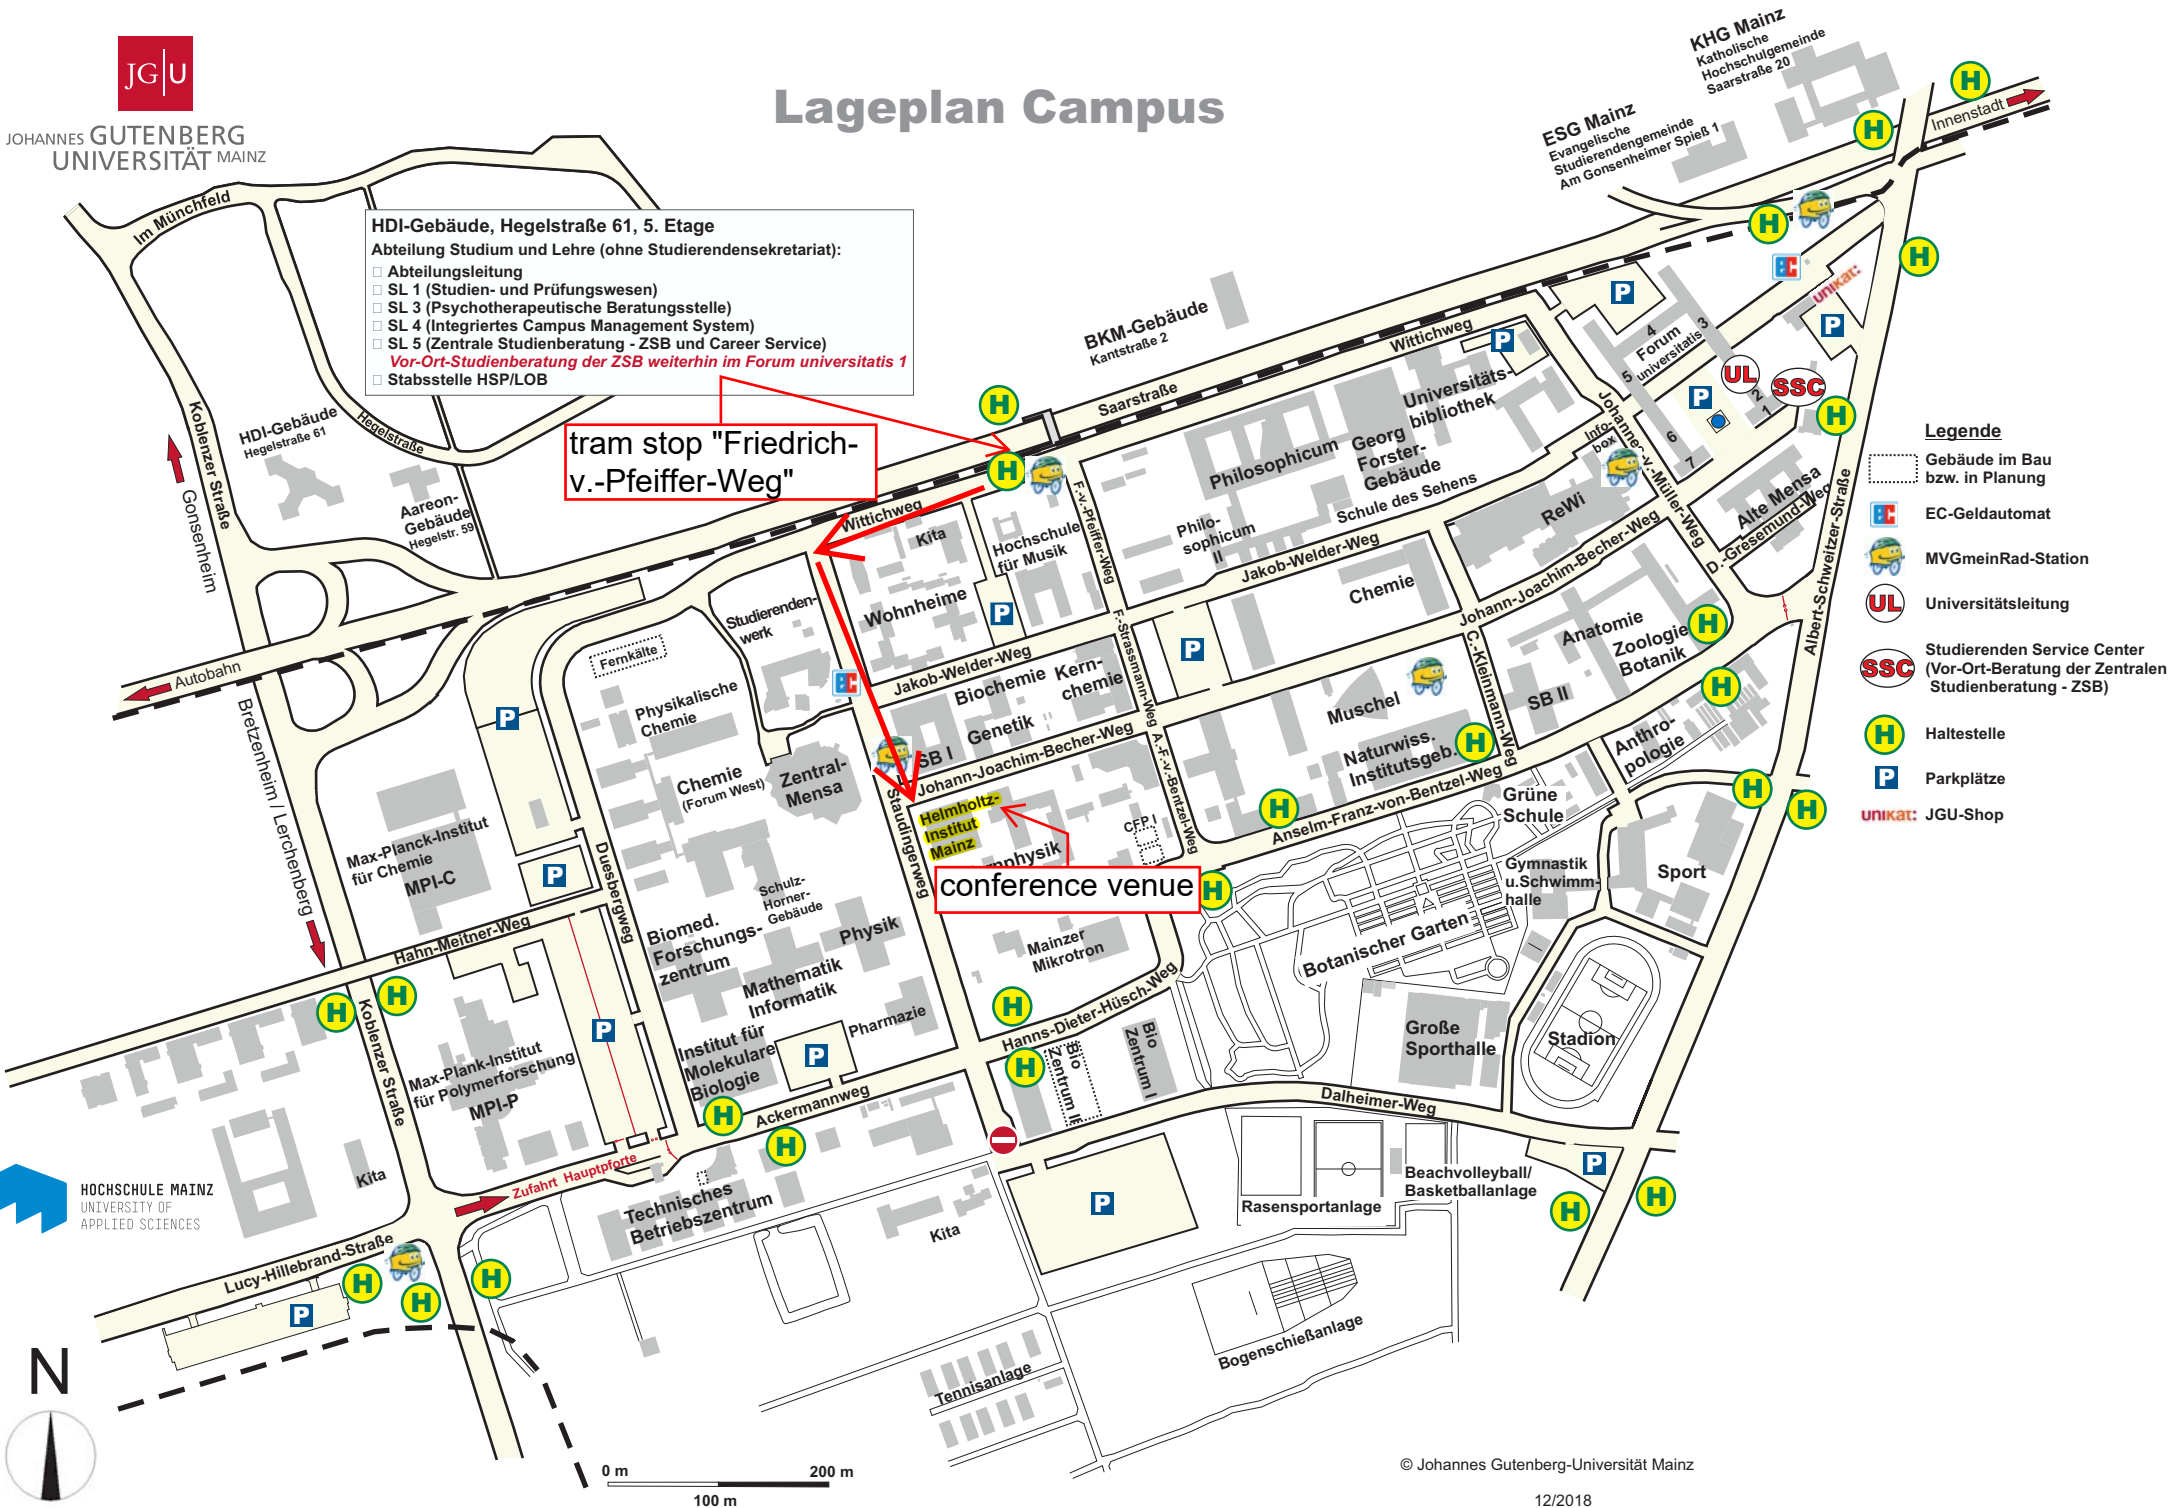

# Lageplan Campus

**HDI-Gebäude, Hegelstraße 61, 5. Etage**  
 Abteilung Studium und Lehre (ohne Studierendensekretariat):  
 □ Abteilungsleitung  
 □ SL 1 (Studien- und Prüfungswesen)  
 □ SL 3 (Psychotherapeutische Beratungsstelle)  
 □ SL 4 (Integriertes Campus Management System)  
 □ SL 5 (Zentrale Studienberatung - ZSB und Career Service)  
*Vor-Ort-Studienberatung der ZSB weiterhin im Forum universitatis 1*  
 □ Stabsstelle HSP/LOB

tram stop "Friedrich-v.-Pfeiffer-Weg"

conference venue

- Legende**
- Gebäude im Bau bzw. in Planung
  - EC-Geldautomat
  - MVGmeinRad-Station
  - Universitätsleitung
  - Studierenden Service Center (Vor-Ort-Beratung der Zentralen Studienberatung - ZSB)
  - Haltestelle
  - Parkplätze
  - unikat: JGU-Shop